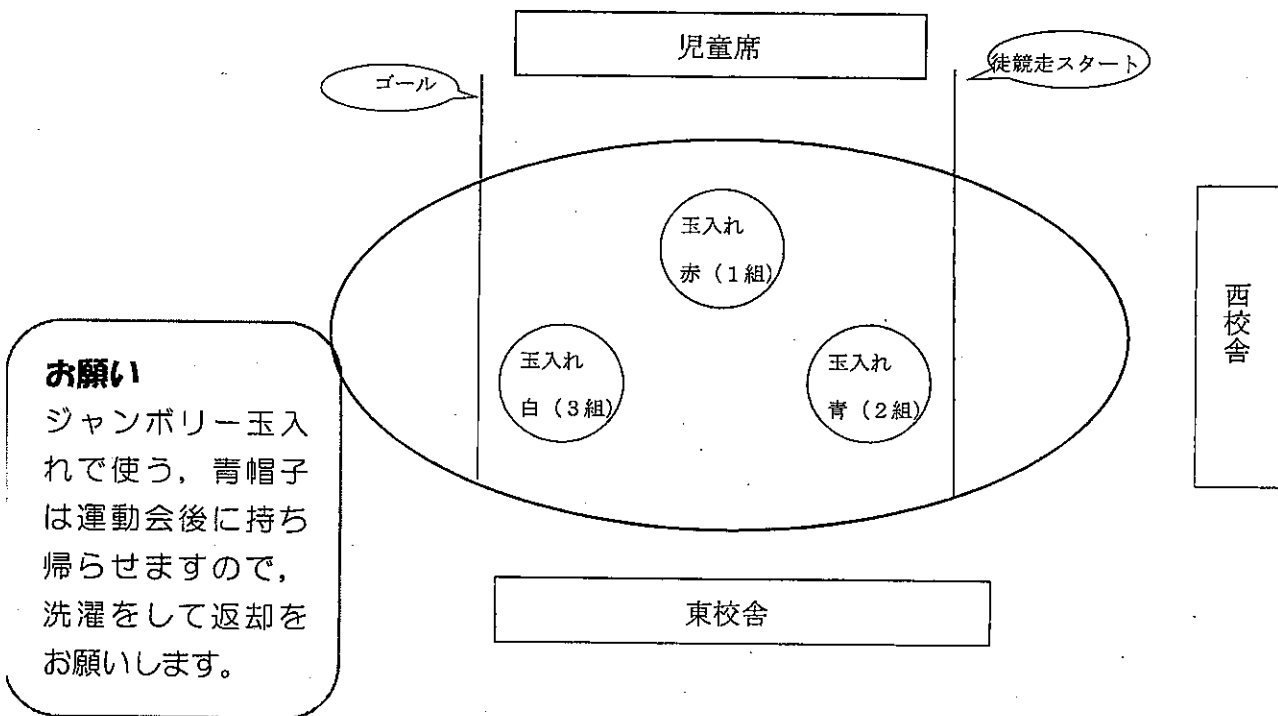

はなまる

巨理町立逢隈小学校

第1学年便り

第5号

令和6年5月16日

運動会のお知らせ

あさって18日(土)は、いよいよ運動会が行われます。小学校に入って初めての運動会を子供たちは、とても楽しみにしています。毎日の練習にも一生懸命取り組んでいるので、当日も、きっと最後まで全力で取り組んでくれることと思います。1年生の子供たちが出場する競技は、「ジャンボリー玉入れ2024」「徒競走」「大玉送り」です。お子さんの演技をどうぞ楽しみにしてください。

競技について (時間 8:45~11:45) ※下校時刻 12:00

☆プログラム 5番: ジャンボリー玉入れ2024

ジャンボリーミッキーの曲に合わせてダンスをします。途中で曲が変わったら玉入れになります。玉入れは2回ほど行いますが、最後まで結果は分かりません。力の限り頑張ってください。

☆プログラム 8番: かけっこ よーいどん!

徒競走は、校庭南側の児童席前直線コース50メートルを走ります。お子さんの走順とコースは下記の通りです。ご確認ください。

じぶんの でばんは かいめの コースです!

☆プログラム 12番：大玉送り

紅白に分かれて、全校児童で力を合わせて大玉を送ります。大玉を1年生から、頭上を通して運び、ゴールまで送るといふ競技になります。大玉が落ちてしまうと、その場所からやり直しになってしまうので、どちらが勝つか最後まで目がはなせません。

～お願い～

◎入学式の写真について

入学式の写真はネット販売となります。先日、申し込み方法を書いたプリントをお渡ししました。注文は、インターネットを通して写真業者さんの専用ページから行ってください。閲覧に必要な、ログインとIDとパスワードは、お渡ししたプリントをご覧ください。各家庭から直接注文をお願いします。