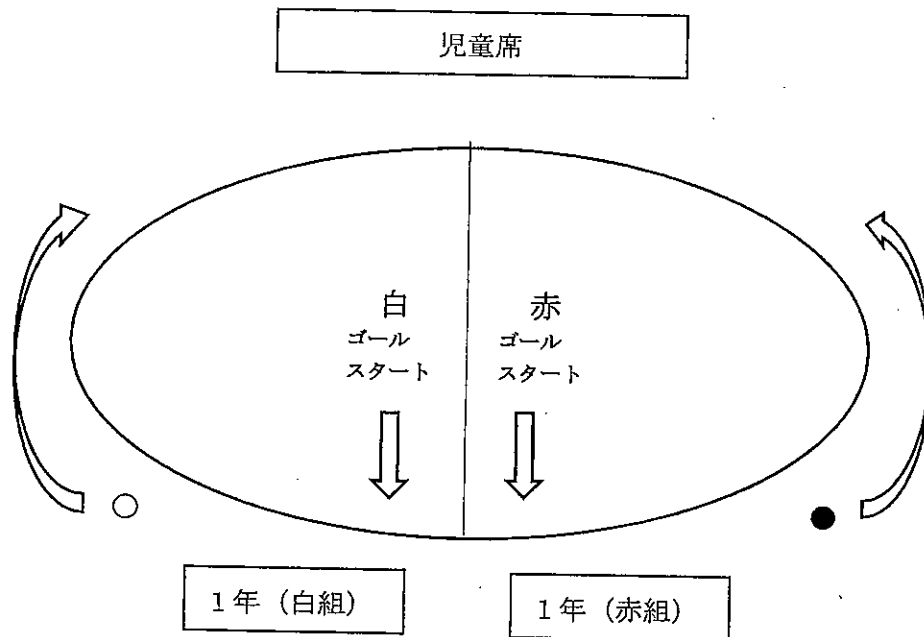

競技について (時間 8:45~11:45) ※下校時刻 12:00

☆プログラム 5番: ジャンボリー玉入れ2024

ジャンボリーミッキーの曲に合わせてダンスをします。途中で曲が変わったら玉入れになります。玉入れは2回ほど行いますが、最後まで結果は分かりません。力の限り頑張ってください。

☆プログラム 8番: かけっこ よーいどん!

徒競走は、校庭南側の児童席前直線コース50メートルを走ります。お子さんの走順とコースは下記の通りです。ご確認ください。

じぶんの でばんは かいめの コースです!

☆プログラム 12番：大玉送り

紅白に分かれて、全校児童で力を合わせて大玉を送ります。大玉を1年生から、頭上を通して運び、ゴールまで送るといふ競技になります。大玉が落ちてしまうと、その場所からやり直しになってしまうので、どちらが勝つか最後まで目がはなせません。

～お願い～

◎入学式の写真について

入学式の写真はネット販売となります。先日、申し込み方法を書いたプリントをお渡ししました。注文は、インターネットを通して写真業者さんの専用ページから行ってください。閲覧に必要な、ログインとIDとパスワードは、お渡ししたプリントをご覧ください。各家庭から直接注文をお願いします。